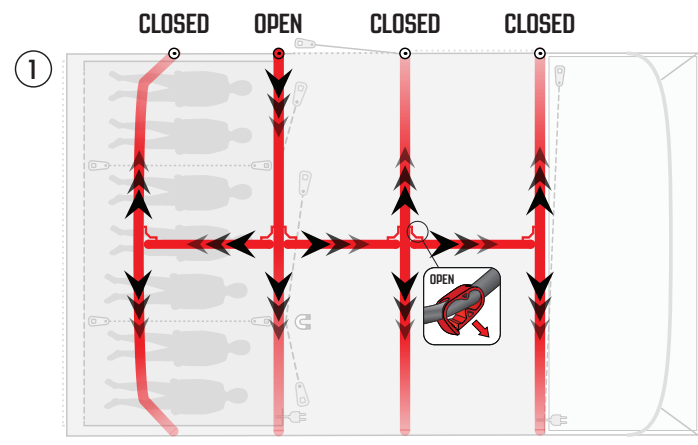

**FR**  
Cette tente doit être montée par au moins deux personnes.

**NL**  
Deze tent moet opgezet worden door minstens twee personen.

**CZ**  
Tento stan musí stavět nejméně dvě osoby.

oneair System

INFLATION POINTS - ⊙    CONNECTING TUBE - J

**1** SINGLE POINT INFLATION:  
OPERATE SELECTED VALVE AND KEEP ALL CONNECTING TUBES OPEN

**2** MULTIPLE POINT INFLATION:  
OPERATE ALL VALVES AND SELECTED CONNECTING TUBES

PITCHING

PITCH TIME

PACKING AWAY