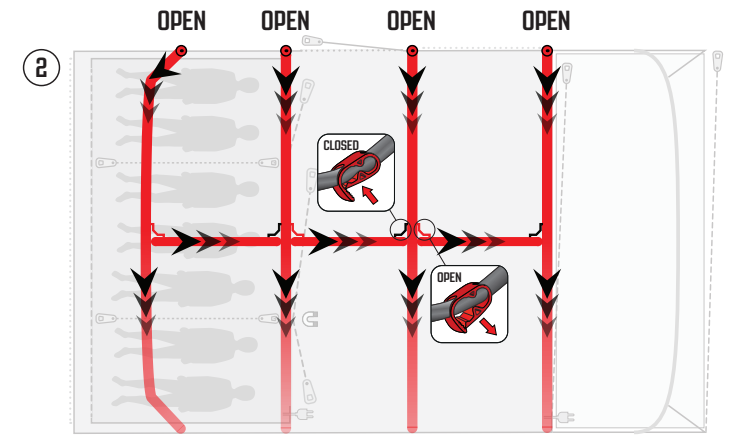

**FR**  
Cette tente doit être montée par au moins deux personnes.

**NL**  
Deze tent moet opgezet worden door minstens twee personen.

**CZ**  
Tento stan musí stavět nejméně dvě osoby.

oneair System

INFLATION POINTS - ⊙    CONNECTING TUBE - J

**1** SINGLE POINT INFLATION:  
OPERATE SELECTED VALVE AND KEEP ALL CONNECTING TUBES OPEN

**2** MULTIPLE POINT INFLATION:  
OPERATE ALL VALVES AND SELECTED CONNECTING TUBES

PITCHING

PITCH TIME

PACKING AWAY